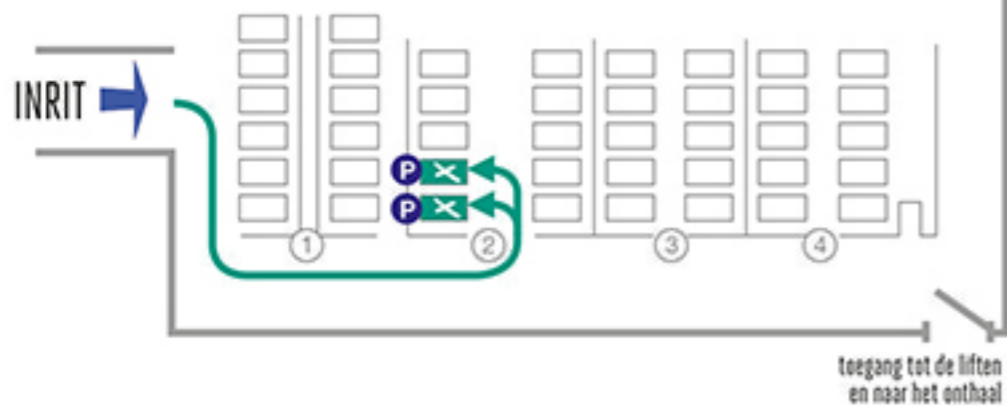

Parking Tour & Taxis:
ingang aan de
Havenlaan

Willebroekkaai 37,
1000 Brussel

ingang aan de
Willebroekkaai

Plattegrond parking

WTC
Simon Bolivarlaan
1000 Brussel